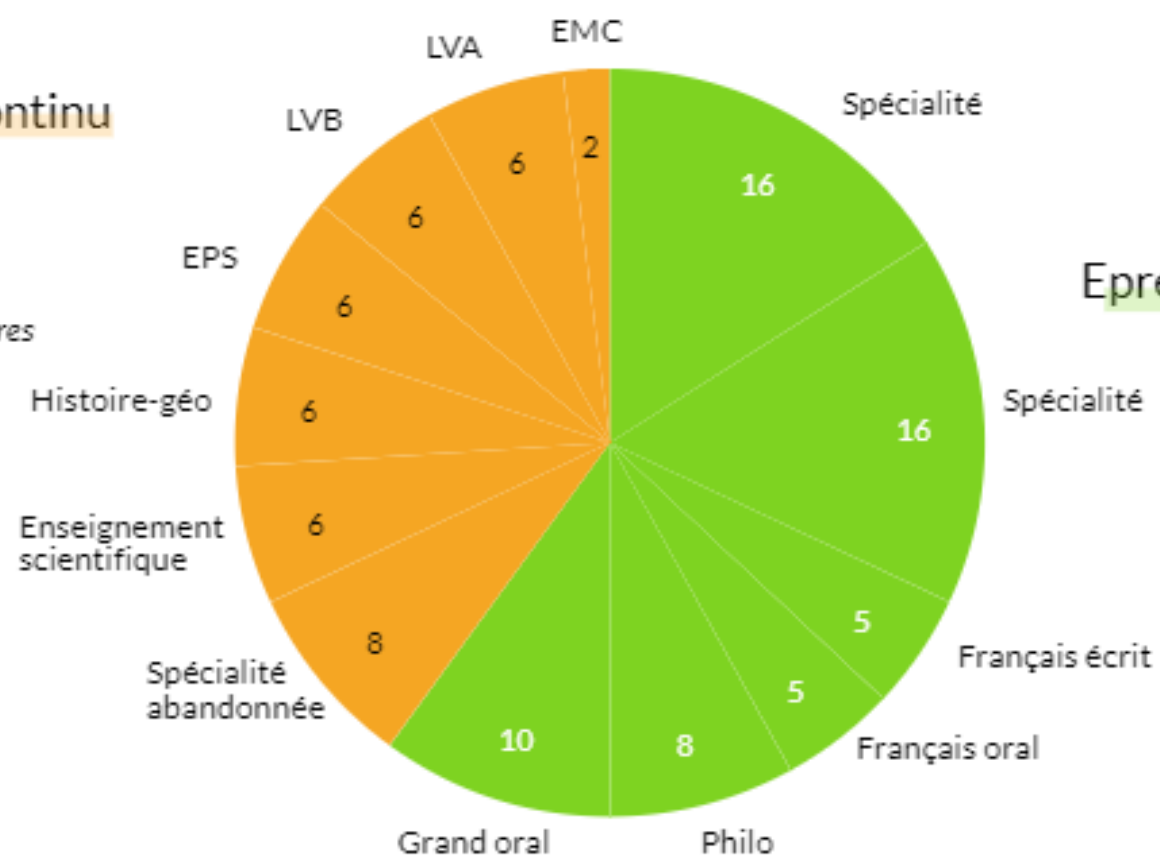

PROGRAMME PREMIÈRE

Période 4	Période 5
Programmation Python : algorithmes avancés	
Projet en binôme	Projet en binôme
Les réseaux	

EPREUVES

En première, les élèves qui abandonneront cette spécialité en terminale, auront un coefficient 8 pour leur moyenne annuelle qui compte pour le baccalauréat.

En terminale, l'évaluation sera écrite et pratique avec un coefficient 16.

<https://www.education.gouv.fr/bo/20/Special2/MENE2001797N.htm>

Contrôle continu

40

Moyennes des bulletins scolaires

Epreuves terminales

60

Notes des épreuves

POST-BAC – QUELQUES IDÉES POUR L'ORIENTATION

- [Licence informatique](#)
- [Licence mathématiques – informatique](#)
- Licences diverses (sciences ou non)
- [DUT Informatique](#)
- [DUT Métier du multimédia et de l'Internet \(MMI\)](#)
- [DUT Réseaux et télécommunication \(R&T\)](#)
- [CPGE \(nouvelle filière MPI en Septembre 2021\)](#)
- Ecole d'ingénieur avec préparation intégrée