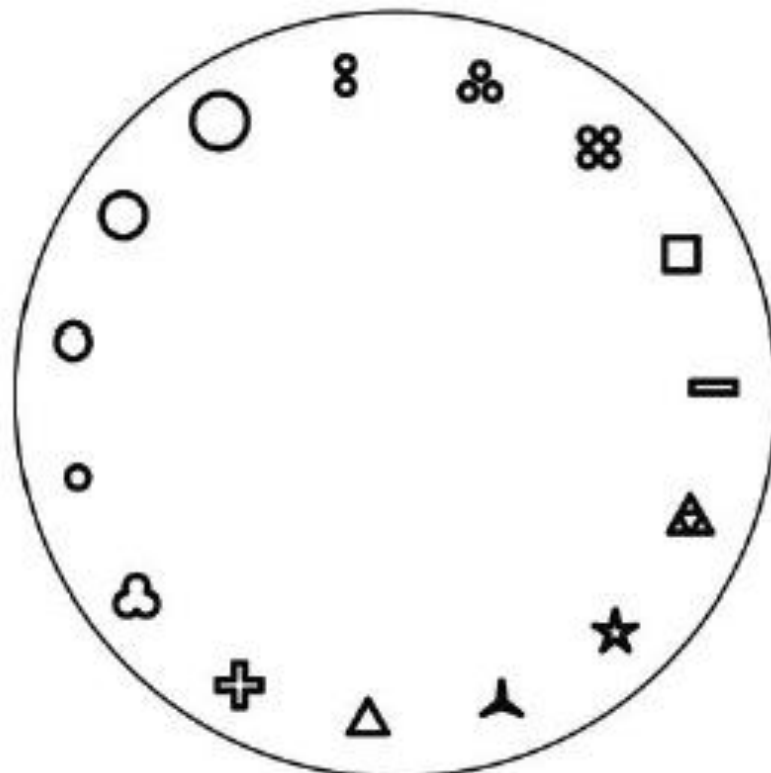

Canal	Valeur	Fonction
	48...53	Gobo 8
	54...59	Gobo 9
	60...65	Gobo 10
	66...71	Gobo 11
	72...77	Gobo 12
	78...83	Gobo 13
	84...89	Gobo 14
	90...95	Gobo 14 shake, vitesse croissante
	96...101	Gobo 13 shake, vitesse croissante
	102...107	Gobo 12 shake, vitesse croissante
	108...113	Gobo 11 shake, vitesse croissante
	114...119	Gobo 10 shake, vitesse croissante
	120...125	Gobo 9 shake, vitesse croissante
Canal	Valeur	Fonction
	126...131	Gobo 8 shake, vitesse croissante
	132...137	Gobo 7 shake, vitesse croissante
	138...143	Gobo 6 shake, vitesse croissante
	144...149	Gobo 5 shake, vitesse croissante
	150...155	Gobo 4 shake, vitesse croissante
	156...161	Gobo 3 shake, vitesse croissante
	162...167	Gobo 2 shake, vitesse croissante
	168...173	Gobo 1 shake, vitesse croissante
	174...179	Ouvert
	180...217	Effet arc-en-ciel (rotation de la roue de gobos) dans le sens positif de rotation, vitesse décroissante
	218...255	Effet arc-en-ciel (rotation de la roue de gobos) dans le sens négatif de rotation, vitesse croissante